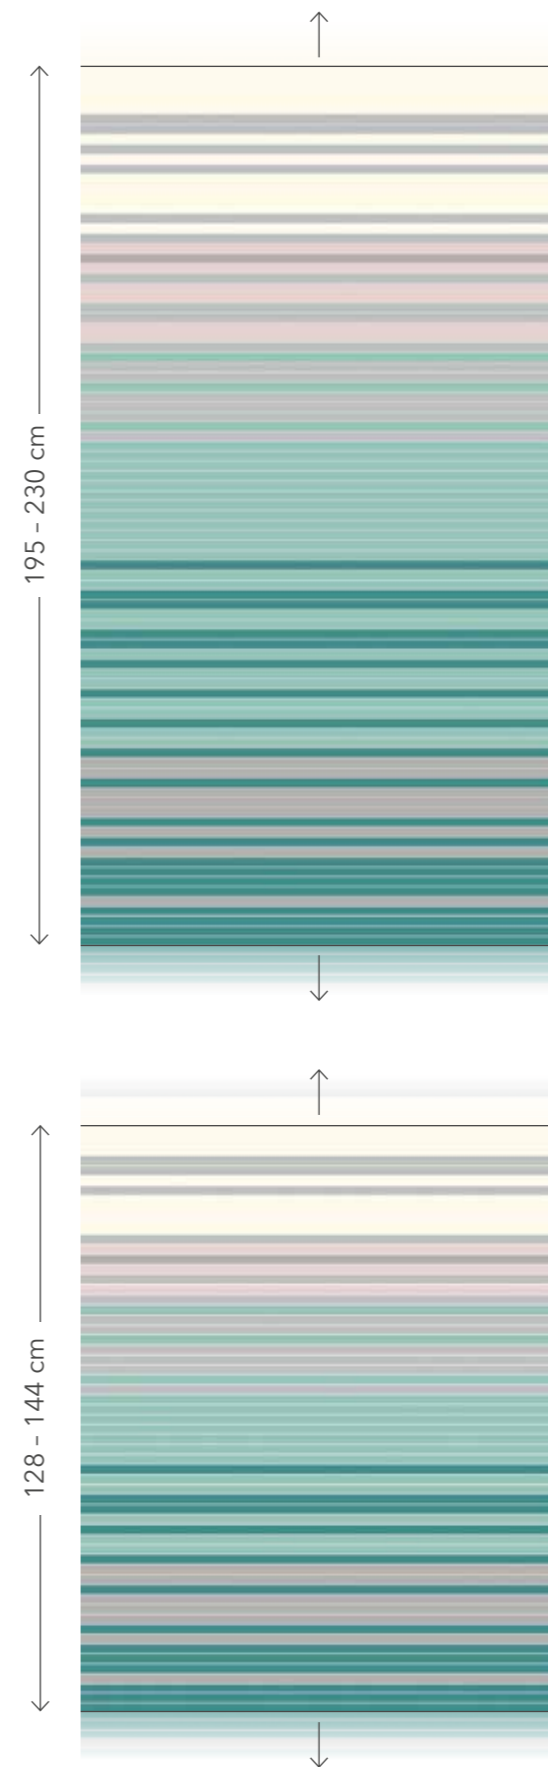

HORIZON

Seite, P. 26/27