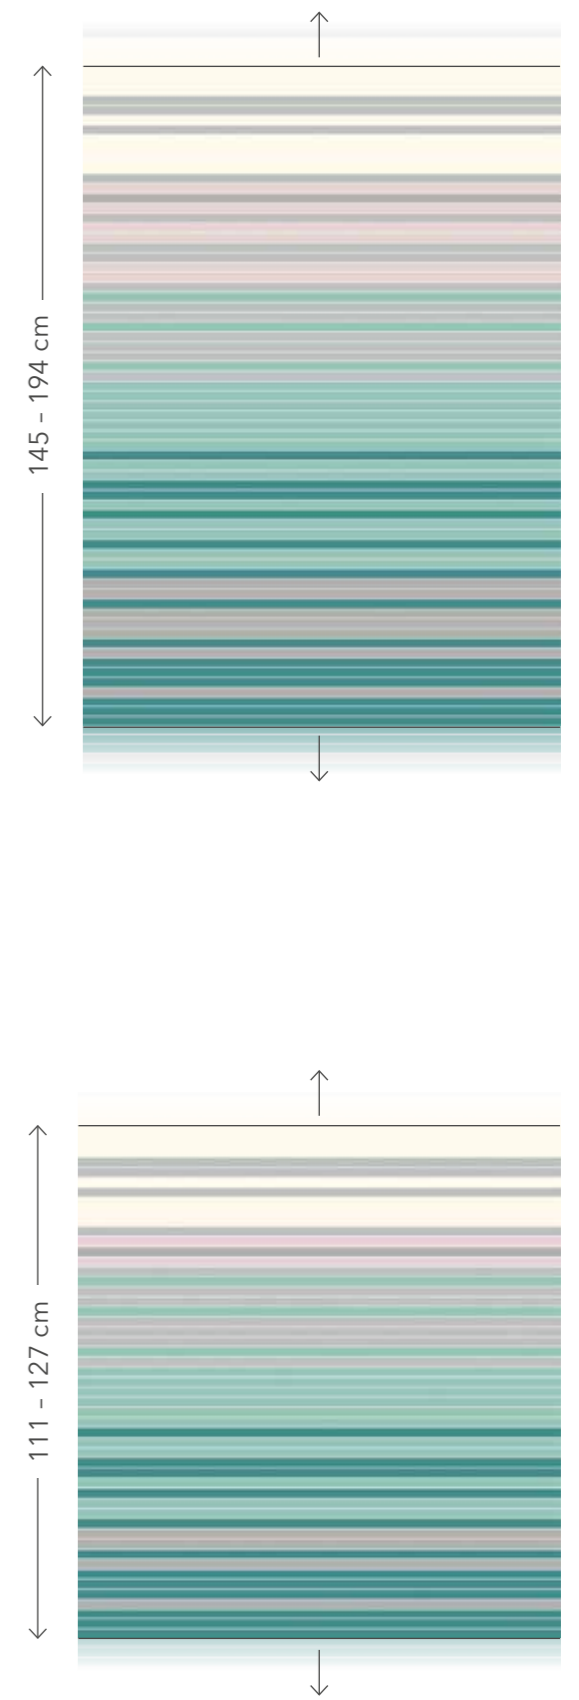

HORIZON

Seite, P. 26/27