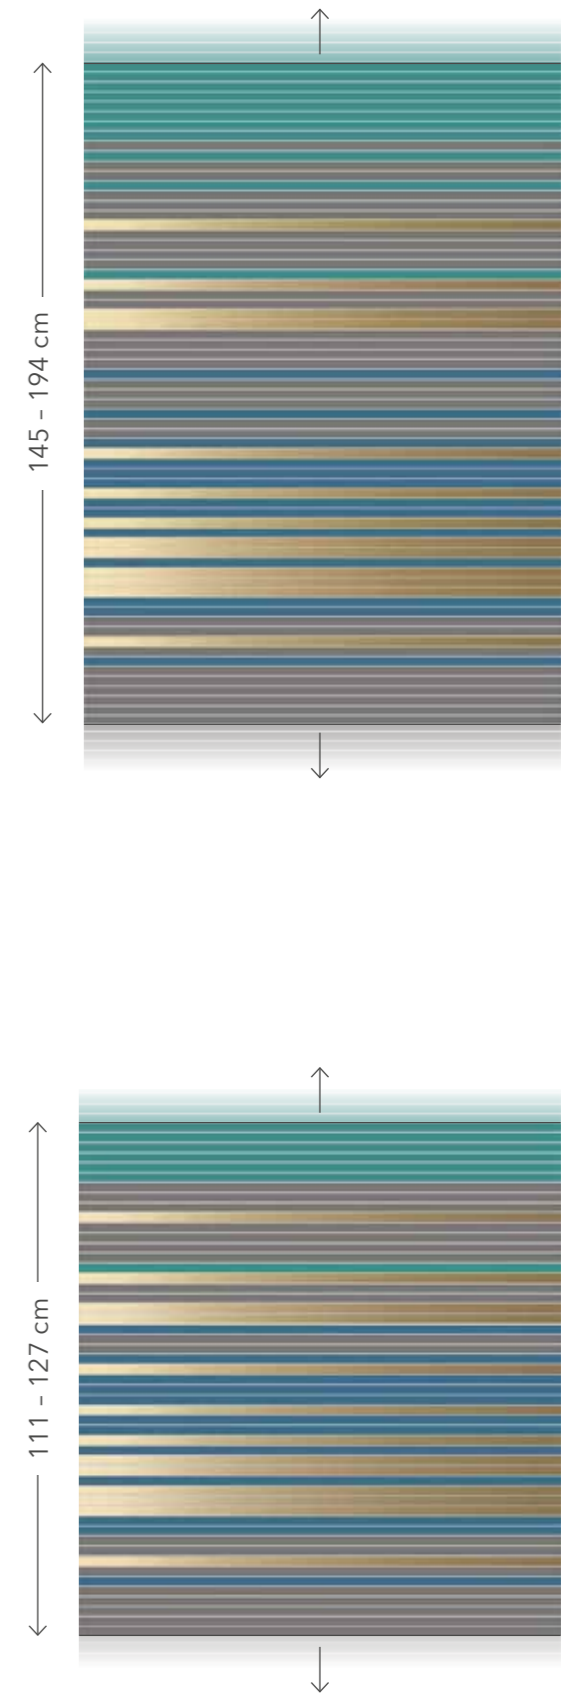

HYGGE
Seite, P. 30/31