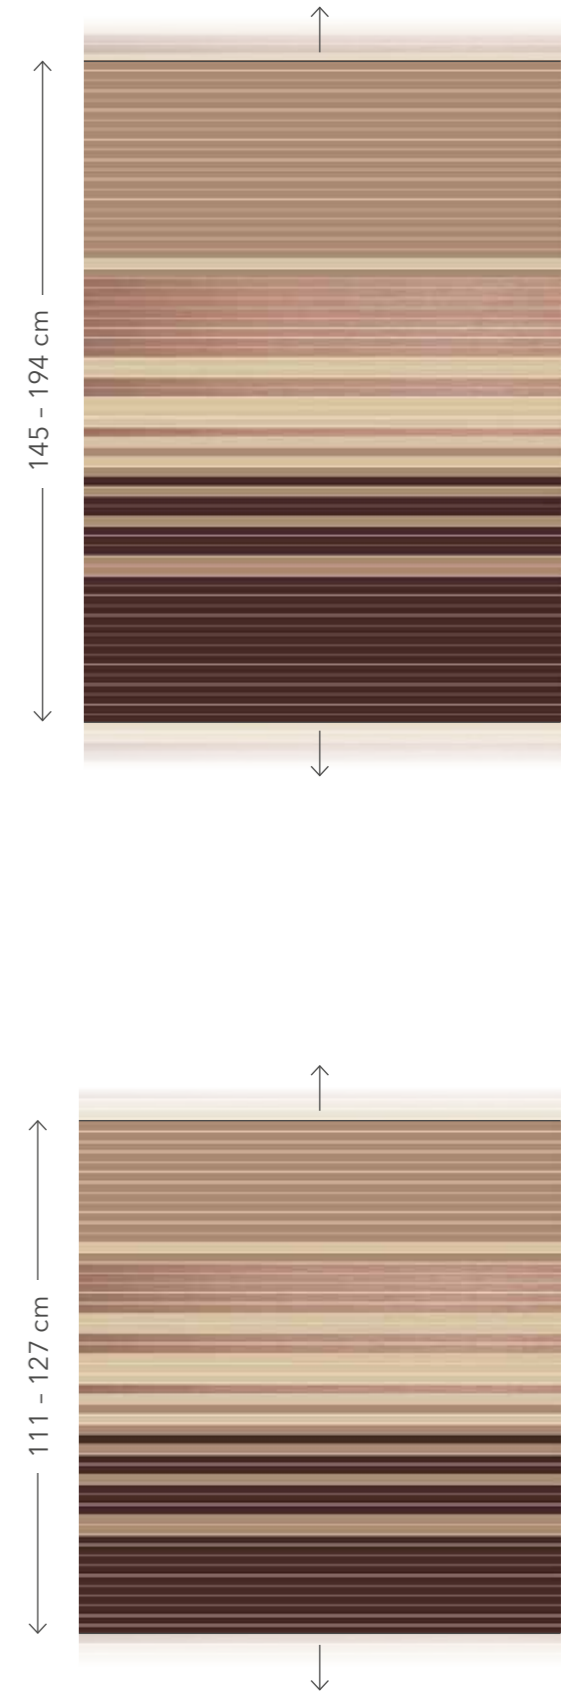

● 20751 ● 10603 ● 10650 ● 10669

Min. 111 cm

HINWEISE

PLEASE NOTE, REMARQUES, NOTE, NOTAS

Die Abbildungen zeigen jeweils den Farbverlauf des kleinen Maßes. Für alle Zwischenmaße bis zum größeren Maß werden die Farbverläufe oben und unten jeweils mit der letzten Lamellenfarbe aufgefüllt.

The illustrations all show the colour gradation in the small size. For all sizes in between and up to larger sizes, the last slat colour is used to fill in above and below the colour gradations.

Les illustrations montrent respectivement le dégradé du petit modèle. Pour tous les modèles intermédiaires jusqu'au grand modèle, les dégradés sont complétés respectivement en haut et en bas par la dernière couleur de lamelle.

Las imágenes muestran siempre la gradación de color para el tamaño pequeño. Para tamaños intermedios y hasta el tamaño más grande se rellena la gradación de color por arriba y por abajo con el color de la última lámina.

BOHO Seite, P. 18/19

HINWEISE

PLEASE NOTE, REMARQUES, NOTE, NOTAS

GREENERY
Seite, P. 20/21

TERRA
Seite, P. 22/23

HINWEISE

PLEASE NOTE, REMARQUES, NOTE, NOTAS

OMBRE