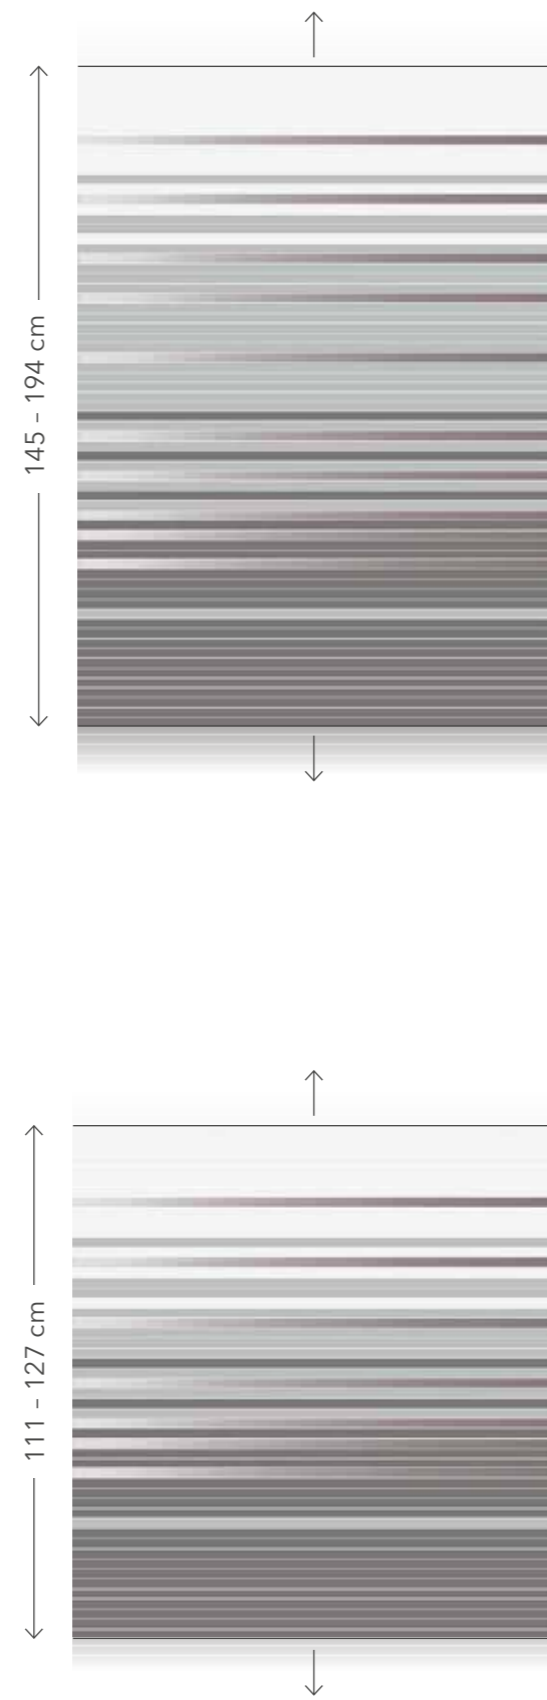

HINWEISE

PLEASE NOTE, REMARQUES, NOTE, NOTAS

OMBRE

Seite, P. 24/25