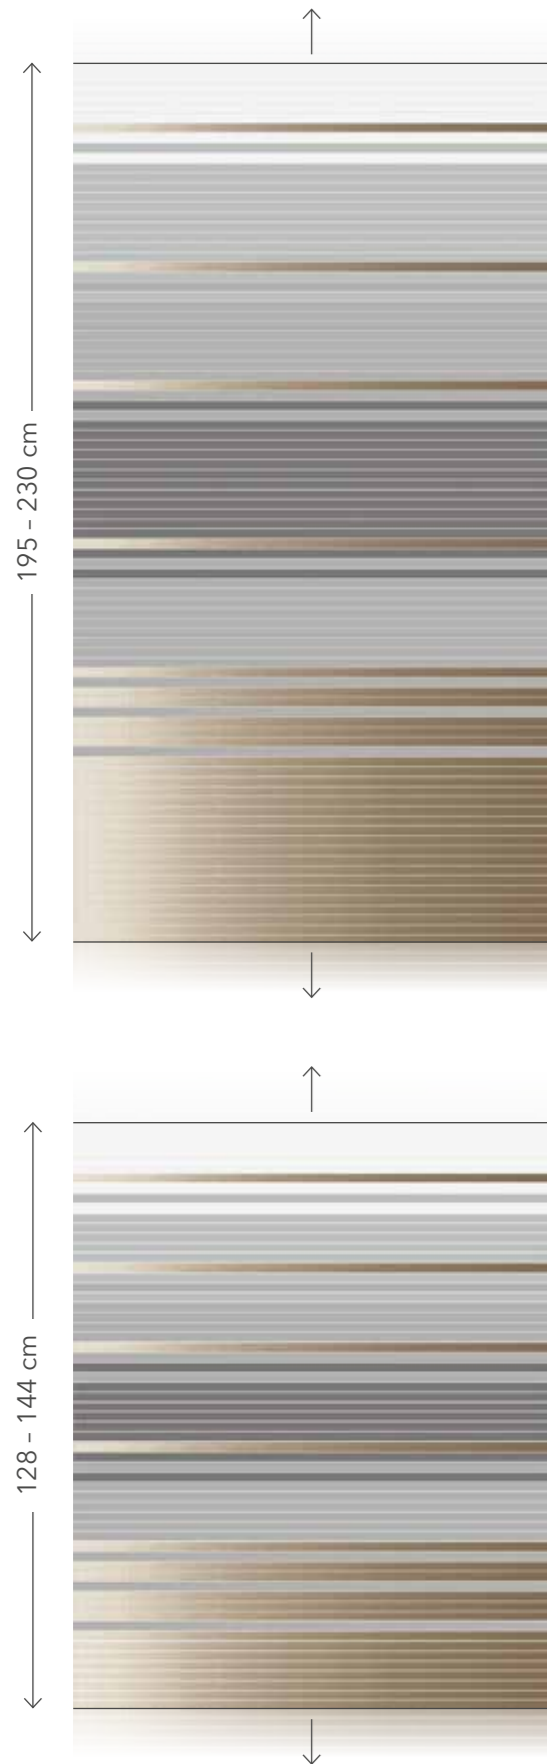

HINWEISE

PLEASE NOTE, REMARQUES, NOTE, NOTAS

CARINO
Seite, P. 28/29