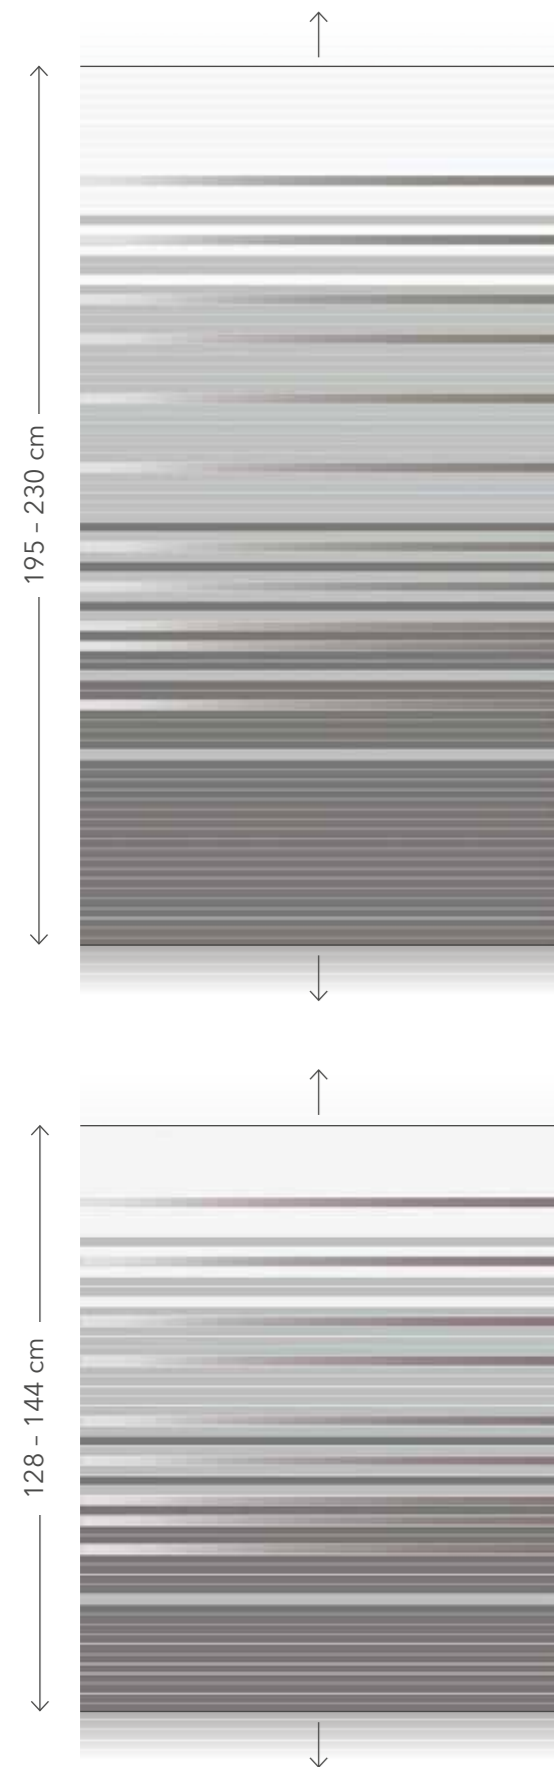

HINWEISE

PLEASE NOTE, REMARQUES, NOTE, NOTAS

OMBRE

Seite, P. 24/25