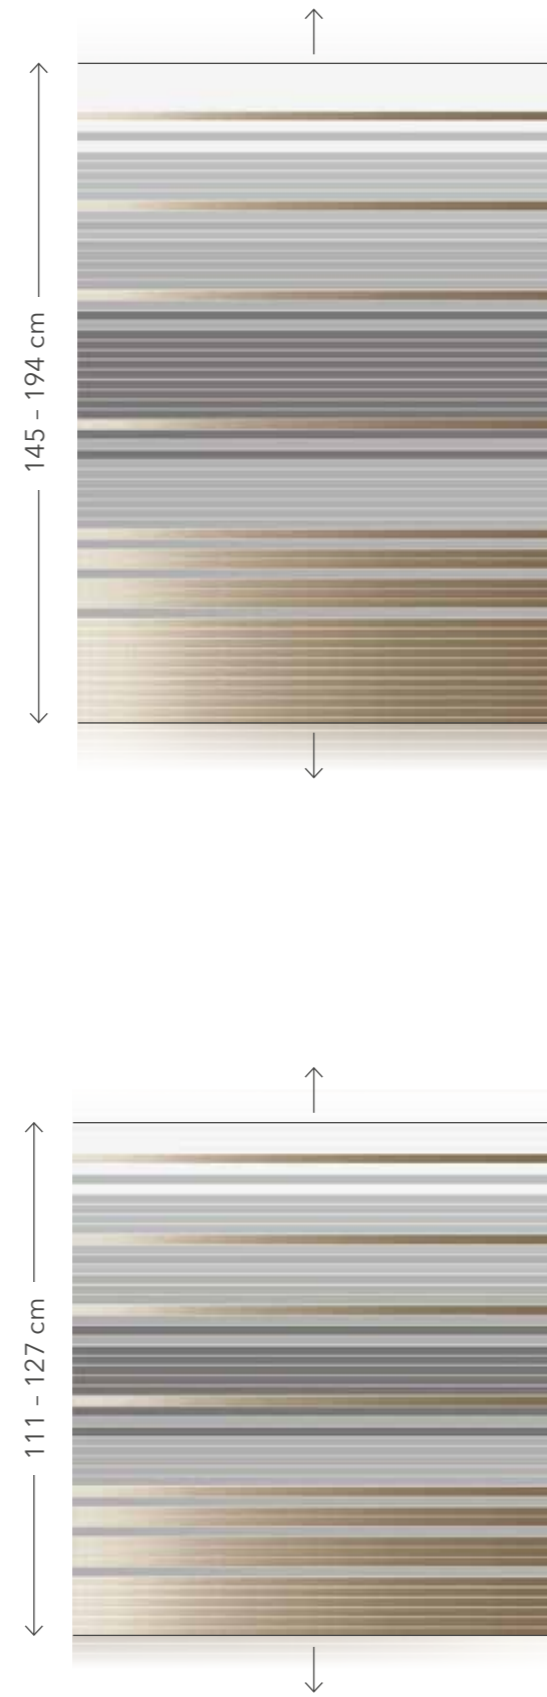

HINWEISE

PLEASE NOTE, REMARQUES, NOTE, NOTAS

CARINO
Seite, P. 28/29