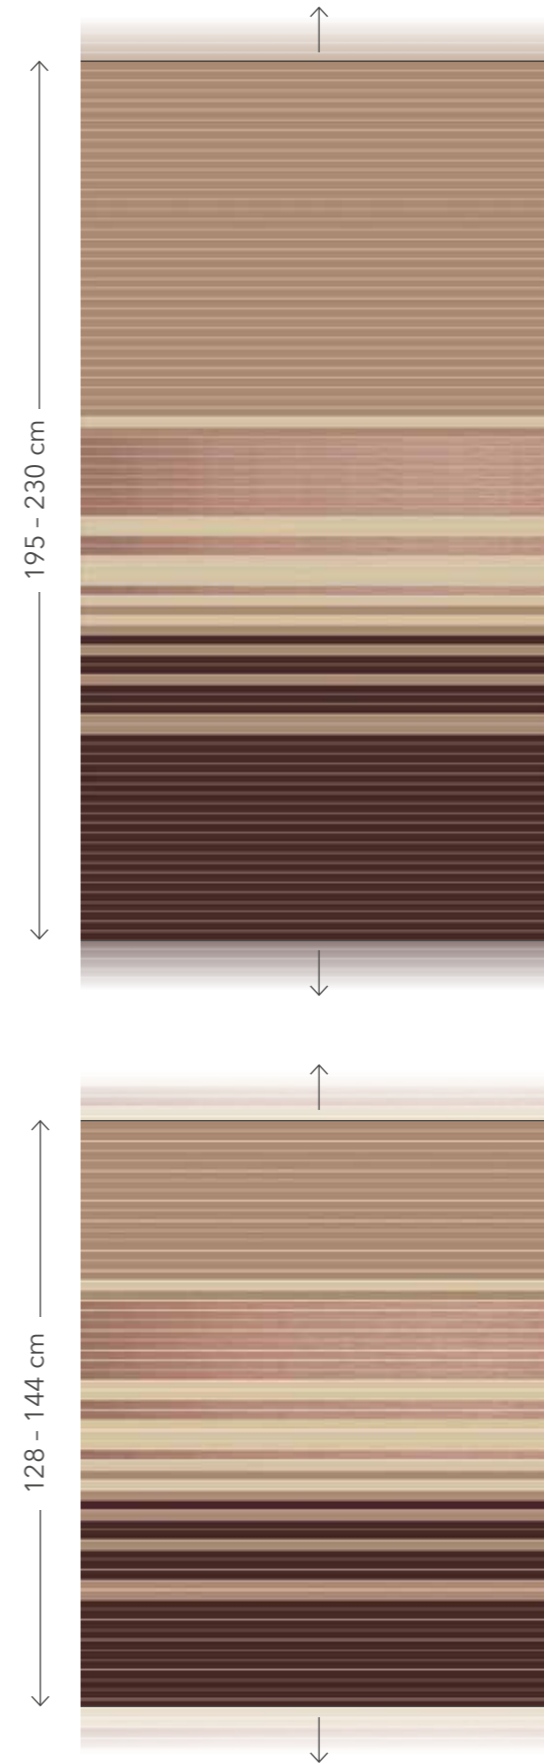

● 20751 ● 10603 ● 10650 ● 10669

Min. 111 cm

HINWEISE

PLEASE NOTE, REMARQUES, NOTE, NOTAS

Die Abbildungen zeigen jeweils den Farbverlauf des kleinen Maßes. Für alle Zwischenmaße bis zum größeren Maß werden die Farbverläufe oben und unten jeweils mit der letzten Lamellenfarbe aufgefüllt.

The illustrations all show the colour gradation in the small size. For all sizes in between and up to larger sizes, the last slat colour is used to fill in above and below the colour gradations.

Les illustrations montrent respectivement le dégradé du petit modèle. Pour tous les modèles intermédiaires jusqu'au grand modèle, les dégradés sont complétés respectivement en haut et en bas par la dernière couleur de lamelle.

Las imágenes muestran siempre la gradación de color para el tamaño pequeño. Para tamaños intermedios y hasta el tamaño más grande se rellena la gradación de color por arriba y por abajo con el color de la última lámina.

BOHO Seite, P. 18/19

HINWEISE

PLEASE NOTE, REMARQUES, NOTE, NOTAS

GREENERY
Seite, P. 20/21

TERRA
Seite, P. 22/23

HINWEISE

PLEASE NOTE, REMARQUES, NOTE, NOTAS

OMBRE