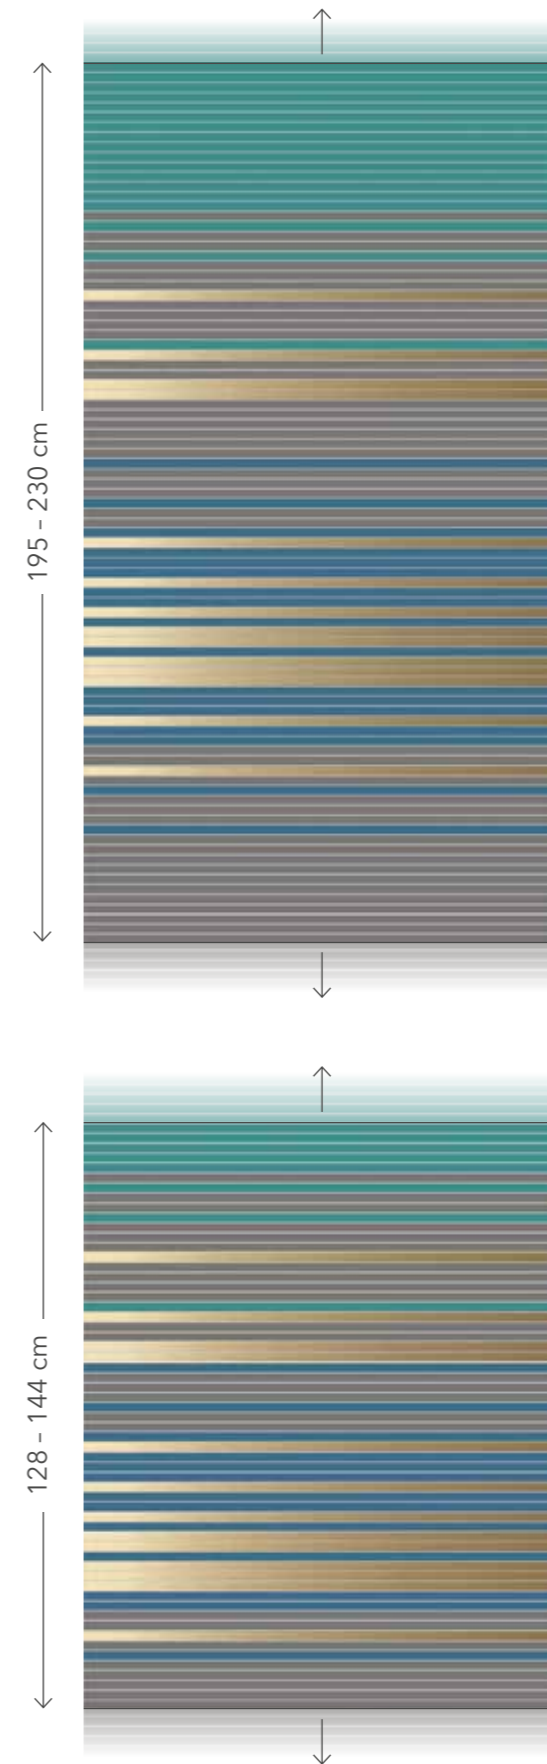

HYGGE
Seite, P. 30/31