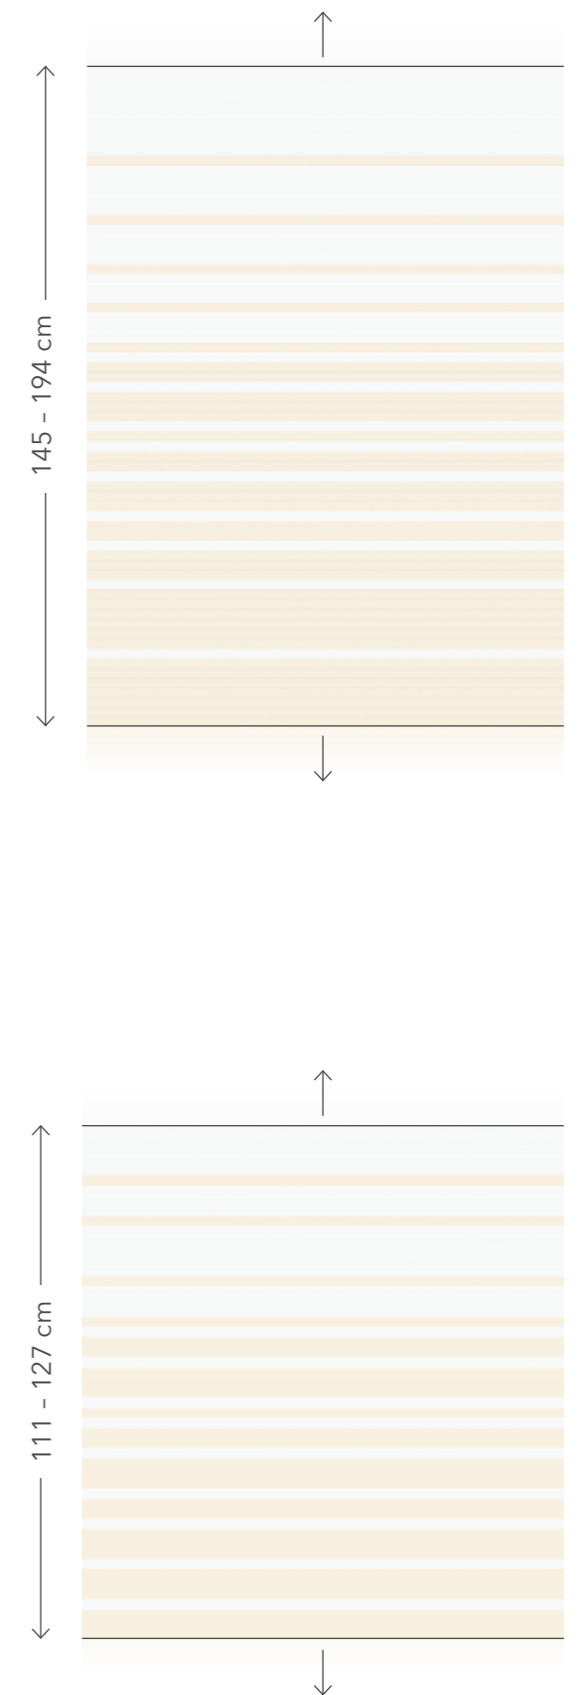

HINWEISE

PLEASE NOTE, REMARQUES, NOTE, NOTAS

Die Abbildungen zeigen jeweils den Farbverlauf des kleinen Maßes. Für alle Zwischenmaße bis zum größeren Maß werden die Farbverläufe oben und unten jeweils mit der letzten Lamellenfarbe aufgefüllt.

The illustrations all show the colour gradation in the small size. For all sizes in between and up to larger sizes, the last slat colour is used to fill in above and below the colour gradations.

Les illustrations montrent respectivement le dégradé du petit modèle. Pour tous les modèles intermédiaires jusqu'au grand modèle, les dégradés sont complétés respectivement en haut et en bas par la dernière couleur de lamelle.

Le illustrazioni mostrano rispettivamente il gradiente cromatico del modello piccolo. Per i modelli con misure intermedie fino a grandi, i gradienti cromatici vengono riempiti in alto e in basso con l'ultimo colore della lamella.

Las imágenes muestran siempre la gradación de color para el tamaño pequeño. Para tamaños intermedios y hasta el tamaño más grande se rellena la gradación de color por arriba y por abajo con el color de la última lámina.

BOHO Seite, P. 18/19